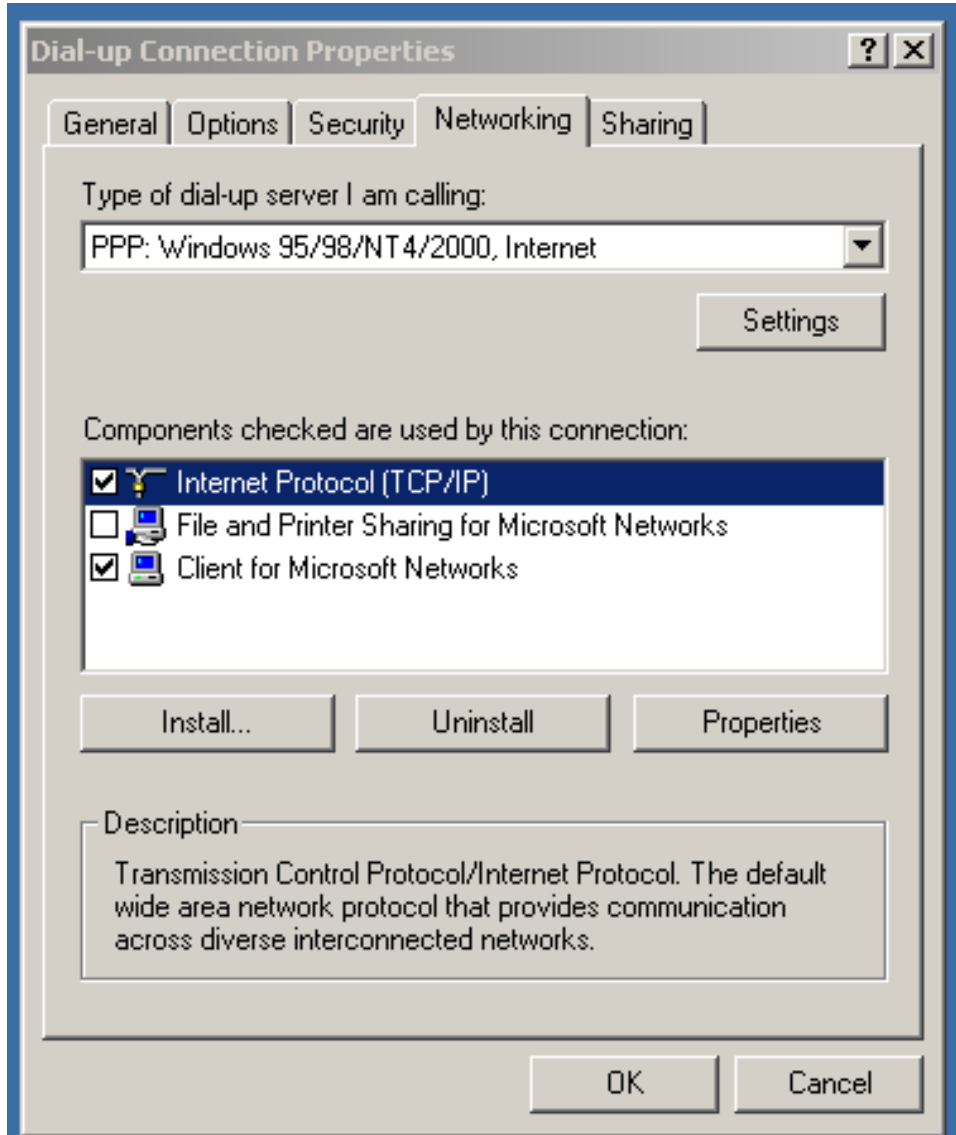

مقدمة:

بروتوكول PPP هو البروتوكول المستخدم عند اتصال جهازين مع بعضهما عن طريق تأسيس اتصال طلب هاتفي، كما يظهر على الشكل (13-5) في كثير من الحالات يستخدم هذا البروتوكول حين ندخل إلى إنترنت عبر ملقم خدمات الإنترنت ISP. بإمكان هذا البروتوكول حمل البيانات التي تولدها بروتوكولات مختلفة على مستوى طبقة الشبكة.

الشكل (13-5): يستخدم بروتوكول PPP في الاتصال الهاتفي.

يتكون إطار PPP من ترويسة طولها 5 بايت وحقل بيانات وحشو طولها 1500 بايت وتذييل طولها 3 أو 5 بايت انظر إلى الشكل (14-5) لنرى تفاصيل حقول إطار PPP :